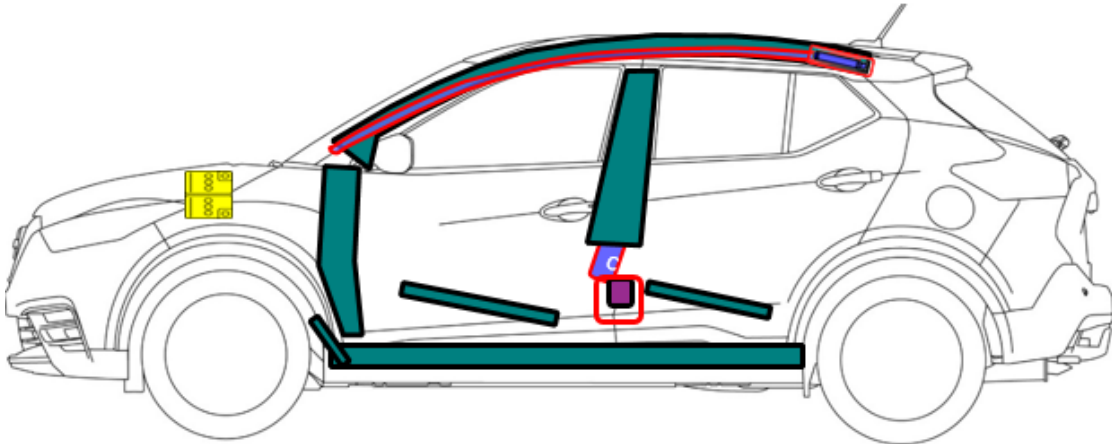

NISSAN Kicks
Type: 4 Doors SUV
(2021 -)

 <p>Airbag / Bolsa de Aire / Airbag</p>	 <p>Seat belt Pretensioner / Pretensores de los Cinturones de Seguridad / Pré-Tensores do Cinto</p>	 <p>Fuel tank / Tanque de Combustible / Tanque de Combustível</p>	 <p>Automatic rollover protection system / Protección antivuelco activa / Proteção anti-tombamento ativo</p>	 <p>High voltage disconnect / Punto de desconexión del Alto Voltaje / Ponto de desconexão de Alta voltagem</p>
 <p>Battery low Voltage / Batería de Bajo Voltaje / Bateria 12V</p>	 <p>Ultra capacitor, low voltage / Capacitor de Bajo Voltaje / capacitor de baixa voltagem</p>	 <p>Gas Tank / Tanque de Gas / Tanque de gás</p>	 <p>Safety valve / Válvula de seguridad / válvula de segurança</p>	 <p>High voltage power cable/ Cable de alto voltaje / Cabo de alta voltagem</p>
 <p>SRS control Unit / Unidad de Control del SRS / Unidade de Comando</p>	 <p>Pedestrian protection active System / Sistema Activo de protección de peatones / Sistema ativo de Proteção para pedestres</p>	 <p>Stored gas inflator / Infladores de gas / Inflador de gás</p>	 <p>High voltage battery pack/ Bateria de alto voltaje / Bateria de alta voltagem</p>	 <p>Fuse box disabling high voltage system / Caja de fusibles que desactiva el sistema de alto voltaje/ Caixa de fusíveis que desativa o sistema de alta voltagem</p>
 <p>High strength Zone / Zona de Alta Resistencia / Reforço de estrutura</p>	 <p>Gas strut - Preloaded spring / Amortiguador de Gas -Resorte pre-cargado / amortecedor mola a gas</p>	 <p>Zone requiring special attention/ Zona de Atención especial / Área de atenção especial</p>	 <p>Ultra capacitor, high voltage / Capacitor de alto voltaje / Capacitor de alta voltagem</p>	