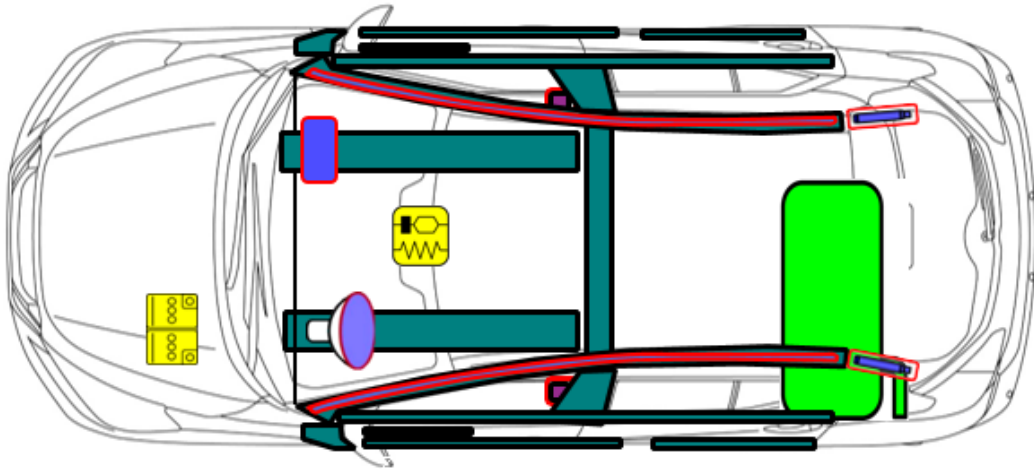

NISSAN Kicks
Type: 4 Doors SUV
(2021 -)

 <p>Airbag / Bolsa de Aire / Airbag</p>	 <p>Seat belt Pretensioner / Pretensores de los Cinturones de Seguridad / Pré-Tensores do Cinto</p>	 <p>Fuel tank / Tanque de Combustible / Tanque de Combustível</p>	 <p>Automatic rollover protection system / Protección antivuelco activa / Proteção anti-tombamento ativo</p>	 <p>High voltage disconnect / Punto de desconexión del Alto Voltaje / Ponto de desconexão de Alta voltagem</p>
 <p>Battery low Voltage / Batería de Bajo Voltaje / Bateria 12V</p>	 <p>Ultra capacitor, low voltage / Capacitor de Bajo Voltaje / capacitor de baixa voltagem</p>	 <p>Gas Tank / Tanque de Gas / Tanque de gás</p>	 <p>Safety valve / Válvula de seguridad / válvula de segurança</p>	 <p>High voltage power cable/ Cable de alto voltaje / Cabo de alta voltagem</p>
 <p>SRS control Unit / Unidad de Control del SRS / Unidade de Comando</p>	 <p>Pedestrian protection active System / Sistema Activo de protección de peatones / Sistema ativo de Proteção para pedestres</p>	 <p>Stored gas inflator / Infladores de gas / Inflador de gás</p>	 <p>High voltage battery pack/ Bateria de alto voltaje / Bateria de alta voltagem</p>	 <p>Fuse box disabling high voltage system / Caja de fusibles que desactiva el sistema de alto voltaje/ Caixa de fusíveis que desativa o sistema de alta voltagem</p>
 <p>High strength Zone / Zona de Alta Resistencia / Reforço de estrutura</p>	 <p>Gas strut - Preloaded spring / Amortiguador de Gas -Resorte pre-cargado / amortecedor mola a gas</p>	 <p>Zone requiring special attention/ Zona de Atención especial / Área de atenção especial</p>	 <p>Ultra capacitor, high voltage / Capacitor de alto voltaje / Capacitor de alta voltagem</p>	